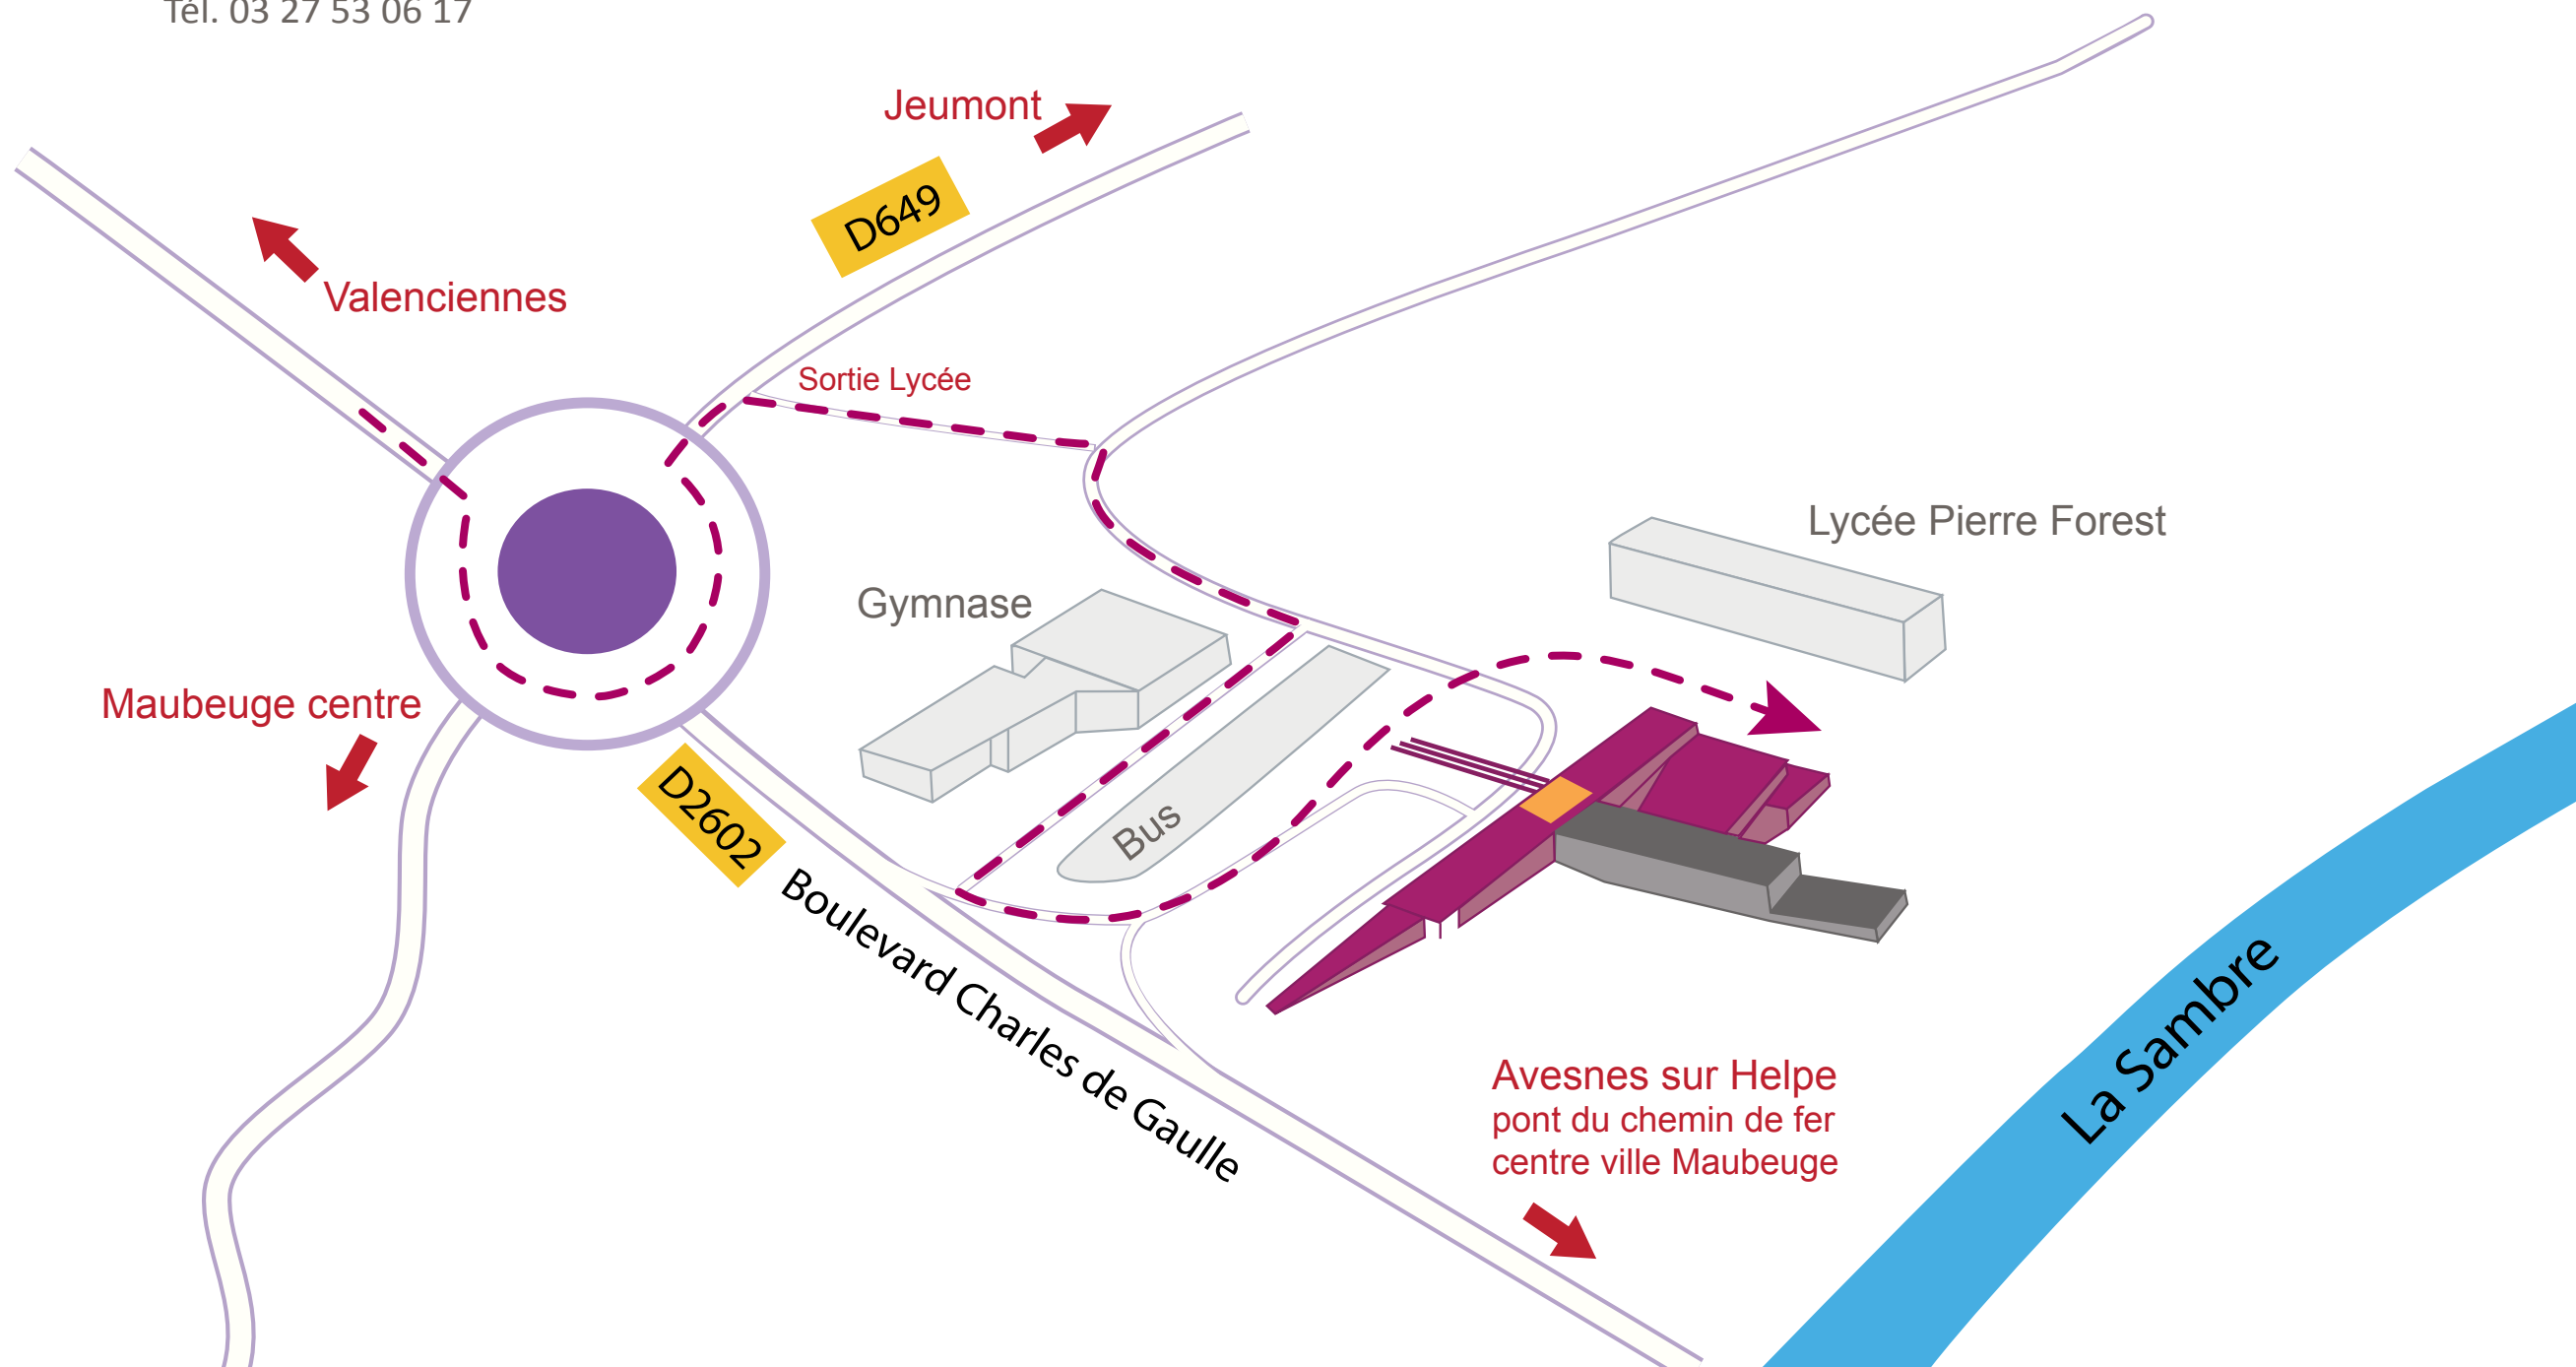

Pôle Universitaire de Maubeuge

Boulevard du Général de Gaulle

59600 Maubeuge

Tél. 03 27 53 06 17

Jeumont

D649

Valenciennes

Sortie Lycée

Lycée Pierre Forest

Gymnase

Bus

Maubeuge centre

D2602

Boulevard Charles de Gaulle

Avesnes sur Helpe
pont du chemin de fer
centre ville Maubeuge

La Sambre