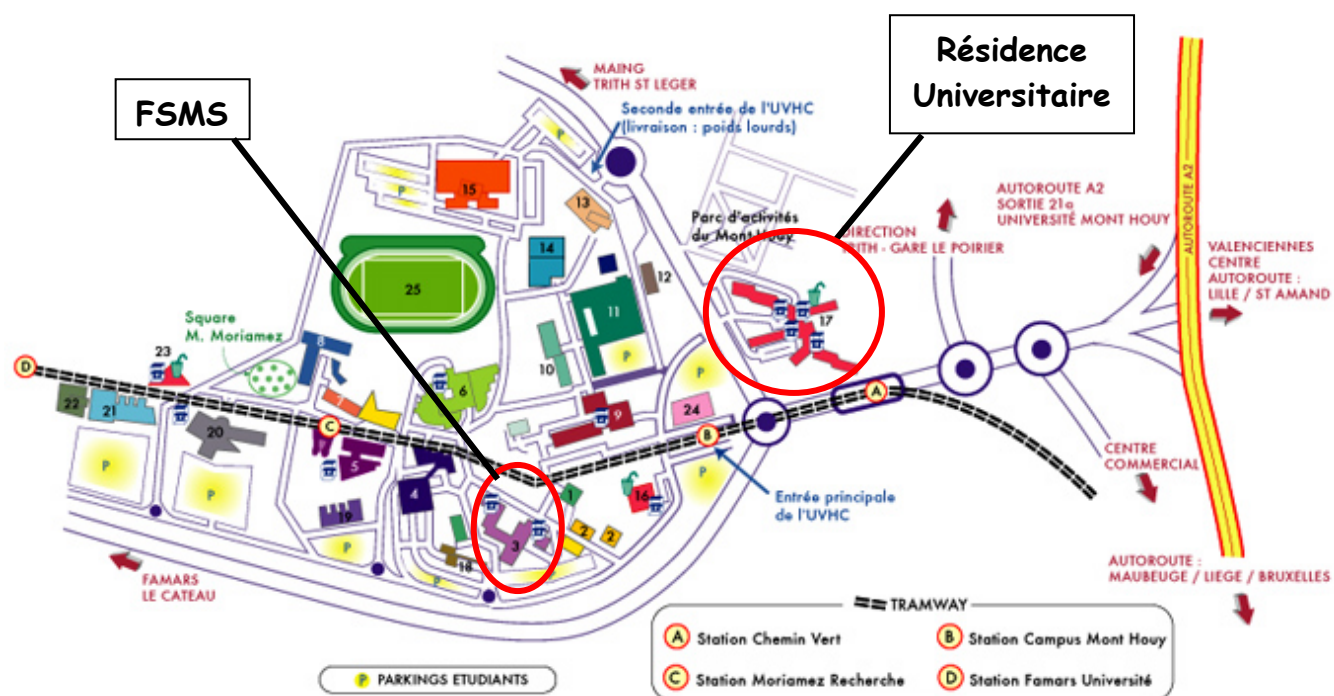

Campus du Mont Houy

- 01 - Bâtiment FROISSART** : service financier, service du personnel, secrétariat général, comptabilité, informatique
- 02 - Bâtiment FIOR** : Institut des Sciences et Techniques de Valenciennes (ISTV), Amphi 150 P, 250 P
- 03 - Bâtiment CARPEAUX** : ISTV Département audiovisuel, **Faculté des Sciences et des Métiers du Sport** (FSMS), services techniques, imprimerie, magasin général
- 04 - Bâtiment JONAS** : Recherche (LAMIH), informatique recherche
- 05 - Bâtiment CLAUDIN LE JEUNE** : ENSIAME (Ecole Nationale Supérieure d'Ingénieurs en informatique, Automatique, Mécanique, Energétique et Electronique)
- 06 - Bâtiment JOSQUIN DES PRES** : Bibliothèque Universitaire
- 07 - Bâtiment LOTTMAN** : Recherche (IEMN)
- 08 - Bâtiment GROMAIRE** : Recherche (LME)
- 09 - Bâtiment WATTEAU** : Institut Universitaire de Technologie (IUT) + CNAM
- 10 - Bâtiment HERBIN** : ENSIAME - Département ISIV
- 11 - Bâtiment EISEIN** : IUT - ateliers GMP et GIM
- 12 - Bâtiment PATER** : IUT - atelier GIM
- 13 - Bâtiment MABUSE** : IUT - atelier GEII
- 14 - Bâtiment D'EPINAY** : gymnase
- 15 - Bâtiment MATISSE** : Faculté des Lettres, Langues, Arts et Sciences Humaines (FLLASH), Présidence UVHC, ICU
- 16 - Restaurant Universitaire** (Mont Houy 1)
- 17 - Résidence Universitaire** (Antenne du CROUS)
- 18 - Catapulte**
- 19 - Centre Technologique en Transports Terrestres (C3T)**
- 20 - Bâtiment ABEL DE PUJOL (ISTV1)** : Institut des Sciences et Techniques de Valenciennes (ISTV)
- 21 - Bâtiment ISTV2**
- 22 - Bâtiment ISTV3**
- 23 - Restaurant Universitaire** (Mont Houy 2)
- 24 - Maison des services à l'étudiant** : accueil, scolarité, SIO-SIP, Point relais conseil VAE, médecine préventive, assistantes sociales
- 25 - Stade**