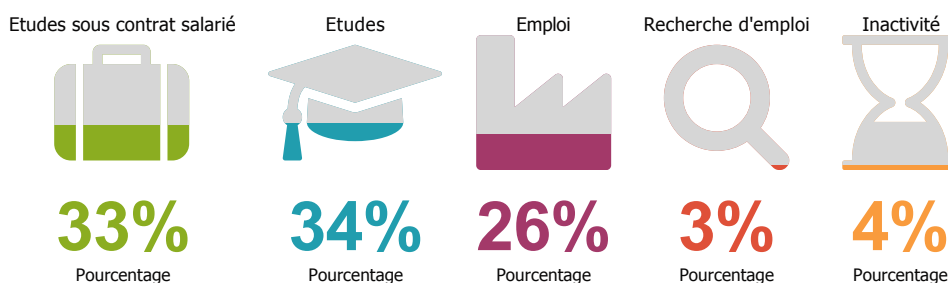

Enquête nationale sur le devenir des DUT 2016

Baccalauréat d'origine des diplômé.e.s

Les parcours post-DUT

Les poursuites d'études post-DUT

La situation des diplômé.e.s 2 ans après le DUT

L'insertion professionnelle avec le DUT

94%

A plein temps

89%

Emploi

70%

EDI

1 500

Revenus mensuels médians