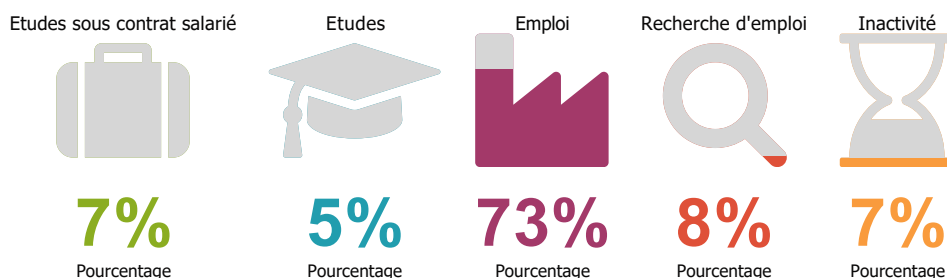

Enquête nationale sur le devenir des DUT 2018

Baccalauréat d'origine des diplômé.e.s

Les parcours post-DUT

Les poursuites d'études post-DUT

La situation des diplômé.e.s 2 ans après le DUT

L'insertion professionnelle avec le DUT

92%

A plein temps

73%

Emploi

73%

EDI

€ 1 536

Revenus mensuels médians