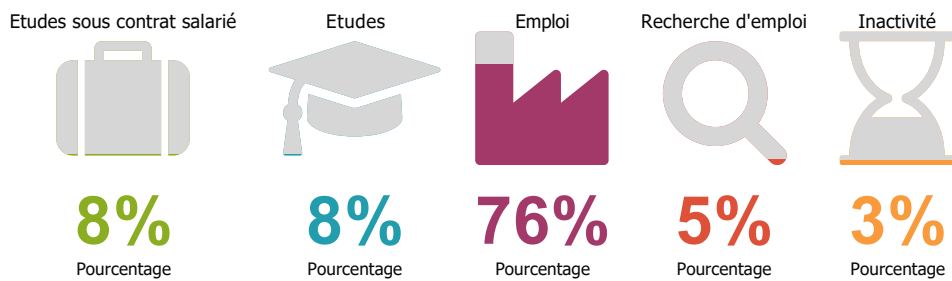

Enquête nationale sur le devenir des DUT 2018

Baccalauréat d'origine des diplômé.e.s

Les parcours post-DUT

Les poursuites d'études post-DUT

La situation des diplômé.e.s 2 ans après le DUT

L'insertion professionnelle avec le DUT

97%

A plein temps

76%

Emploi

73%

EDI

€ 1 844

Revenus mensuels médians