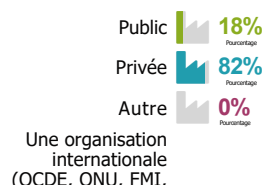

2 009

1 746

Ile de France

Province

Catégorie d'emploi

Type d'entreprise

Secteurs d'activité les plus cités

Poste

technicien
métrologue

Missions