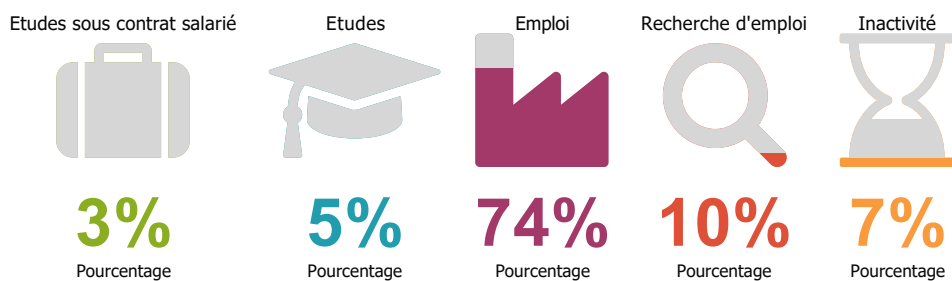

Enquête nationale sur le devenir des DUT 2018

Baccalauréat d'origine des diplômé.e.s

Les parcours post-DUT

Les poursuites d'études post-DUT

La situation des diplômé.e.s 2 ans après le DUT

L'insertion professionnelle avec le DUT

100%

A plein temps

74%

Emploi

75%

EDI

€ 1 796

Revenus mensuels médians