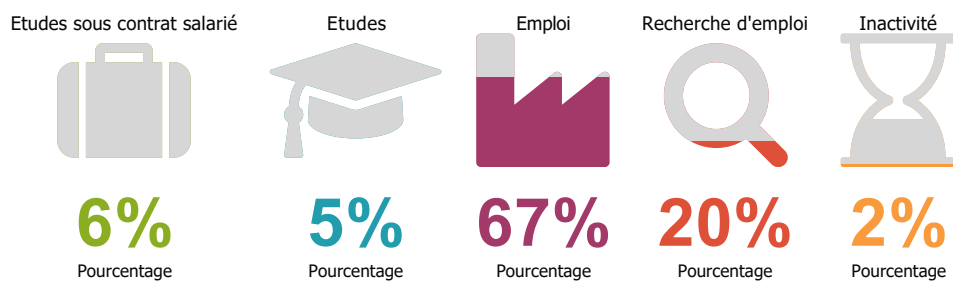

Enquête nationale sur le devenir des DUT 2018

Baccalauréat d'origine des diplômé.e.s

Les parcours post-DUT

Les poursuites d'études post-DUT

La situation des diplômé.e.s 2 ans après le DUT

L'insertion professionnelle avec le DUT

100%

A plein temps

67%

Emploi

72%

EDI

€ 1 688

Revenus mensuels médians