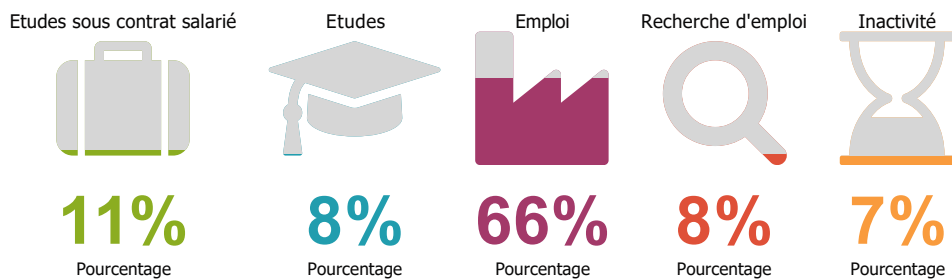

Enquête nationale sur le devenir des DUT 2018

Baccalauréat d'origine des diplômé.e.s

Les parcours post-DUT

Les poursuites d'études post-DUT

La situation des diplômé.e.s 2 ans après le DUT

L'insertion professionnelle avec le DUT

94%

A plein temps

65%

Emploi

70%

EDI

1 565

Revenus mensuels médians