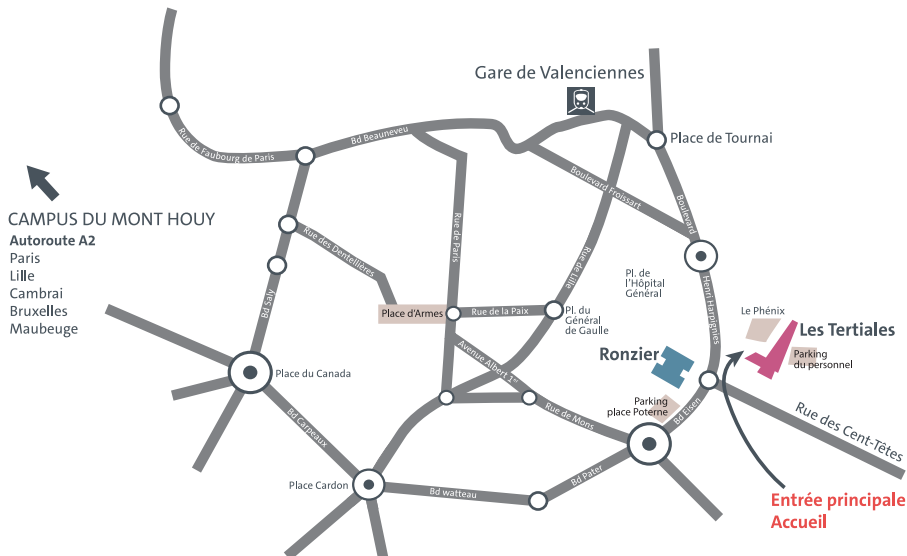

Ville de Valenciennes

CAMPUS DU MONT HOUY

Autoroute A2
Paris
Lille
Cambrai
Bruxelles
Maubeuge

Ronzier

Bâtiment Ronzier

- Institut Sociétés et Humanités (ISH) :
 - arts
 - Bibliothèque universitaire
 - Restaurant universitaire
 - Service culturel

Bâtiment Les Tertiales

- Institut Sociétés et Humanités (ISH) :
 - droit
 - économie, histoire, géographie, sociétés
 - Centre de recherche interdisciplinaire en sciences de la société (CRISS)
 - Administration publique (ISH - IPAG)
 - IUT - TC - GEA