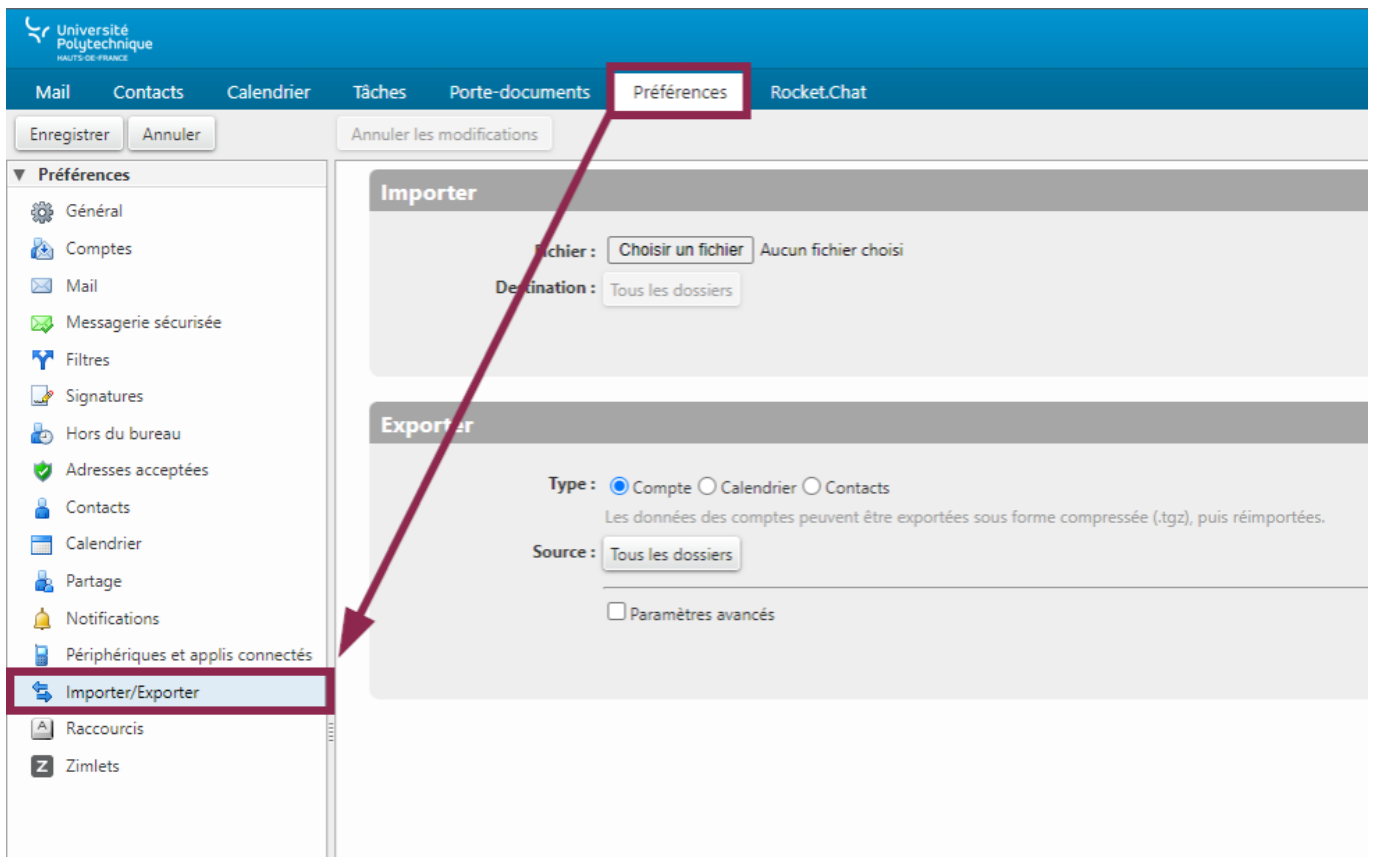

Importer et Exporter des mails

- Cliquez sur l'onglet **Préférences**

- Dans le menu de gauche, cliquez sur **Importer/Exporter**

Exporter des mails

- À côté de **Type** : sélectionnez **Compte**